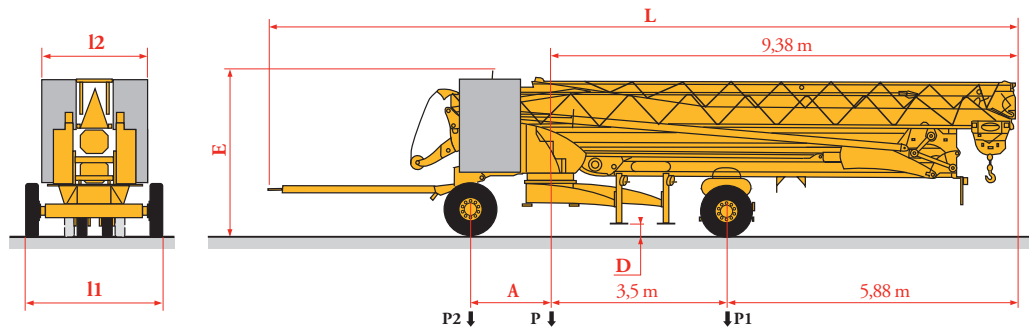

Km/h	A (m)	D (m)	E (m)	L (m)	I1 (m)	I2 (m)	P (kg)	P1 (kg)	P2 (kg)
SL121/J135	25	2,95	0,35	3,5	12,985	2,45	2,20	19800	9800	10000
DJ126M/S125	80	2,03	0,25	3,2	14,50	2,40	2,20	19350	7400	11950

Document commercial non contractuel. Pour toute information technique se référer à la notice correspondante.

Unverbindliches Vertriebsdokument. Für technische Informationen, siehe die entsprechenden Anweisungen.

Documento comercial no contractual. Para cualquier información técnica, ver la noticia correspondiente.

Documento commerciale non vincolante, per tutte le informazioni tecniche fare riferimento al catalogo istruzioni.

Documento comercial não contratual. Para qualquer informação técnica complementar consultar as respectivas instruções.

Этот коммерческий документ не является юридически обязательным. Для получения технической информации, см. соответствующие инструкции.

Manitowoc - Americas - World Headquarters
2400 S. 44th Street • Manitowoc • WI 54220 USA
Tel: +1 920 684 4410 • Fax: +1 920 652 9778

Manitowoc - Europe, Middle East & Africa
Ecully, France
18, rue de Charbonnières B.P. 173 • 69132 ECULLY Cedex • FRANCE
Tel: +33 (0)4 72 18 20 20 • Fax: +33 (0)4 72 18 20 00

Manitowoc - Asia Pacific
16F Xu Hui Yuan Building,
1089 Zhongshan No.2 Road (S) • Shanghai 200030 China
Tel: +86 21 6457 0066 • Fax: +86 21 6457 4955