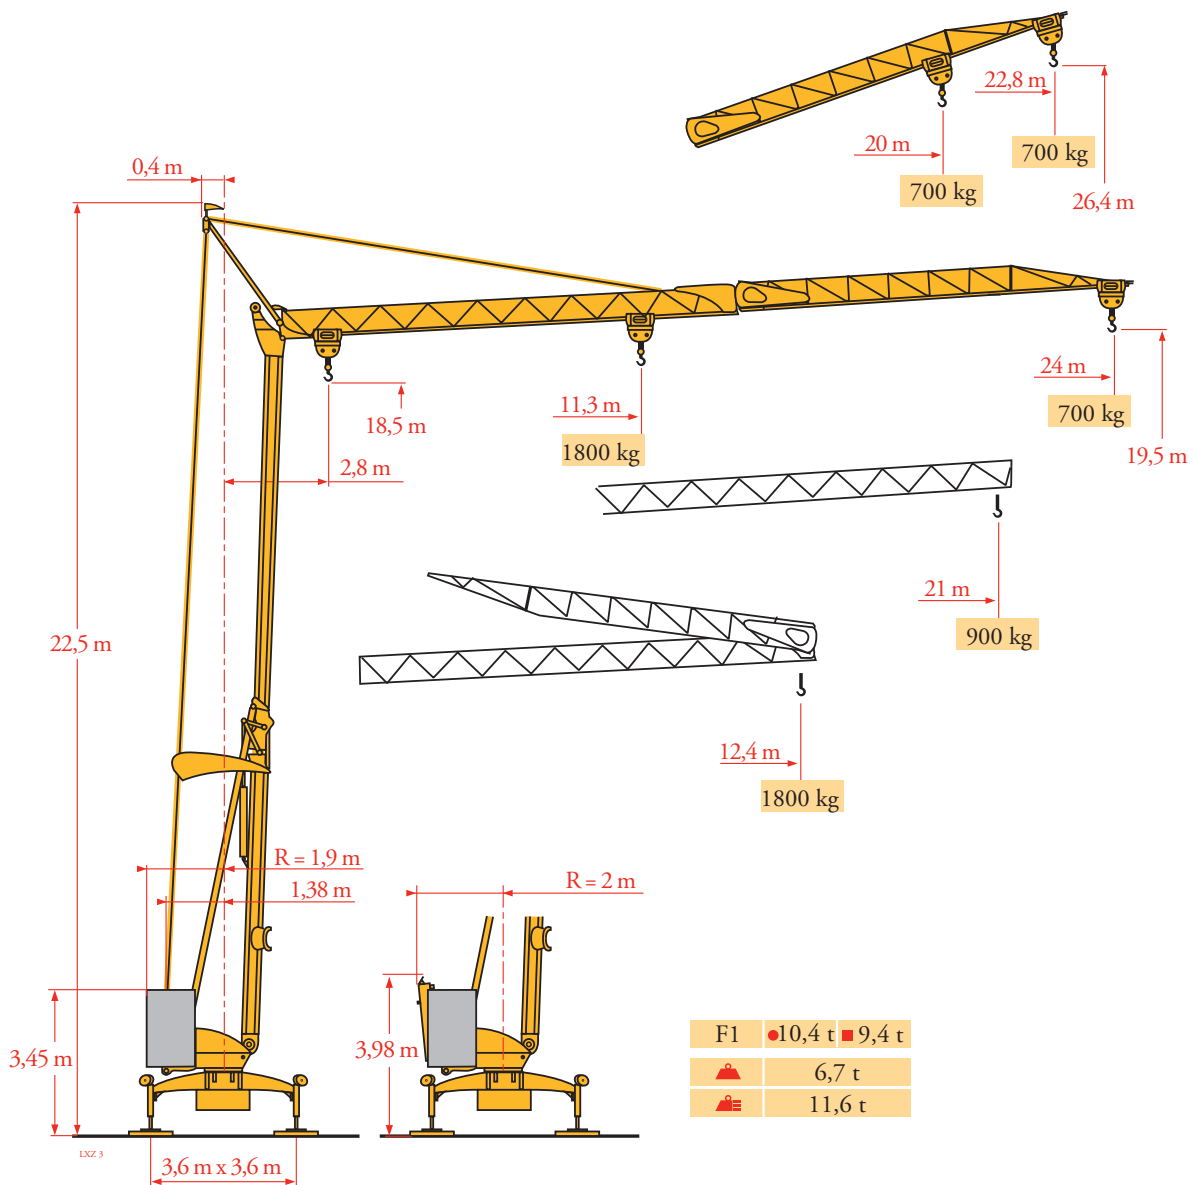

Potain Igo M 18

Montage
 Montage
 Erection
 Montaje
 Montaggio
 Montagem
 Монтаж

LXZ3

Transport
 Transport
 Transport
 Transporte
 Trasporto
 Transporte
 Транспортировка

LXZ4

	Km/h	A (m)	D (m)	E (m)	L (m)	I1 (m)	I2 (m)	P (kg)	P1 (kg)	P2 (kg)
SL121/J135	25	2,95	0,35	3,5	12,985	2,45	2,20	19800	9800	10000
DJ126M/S125	80	2,03	0,25	3,2	14,50	2,40	2,20	19350	7400	11950