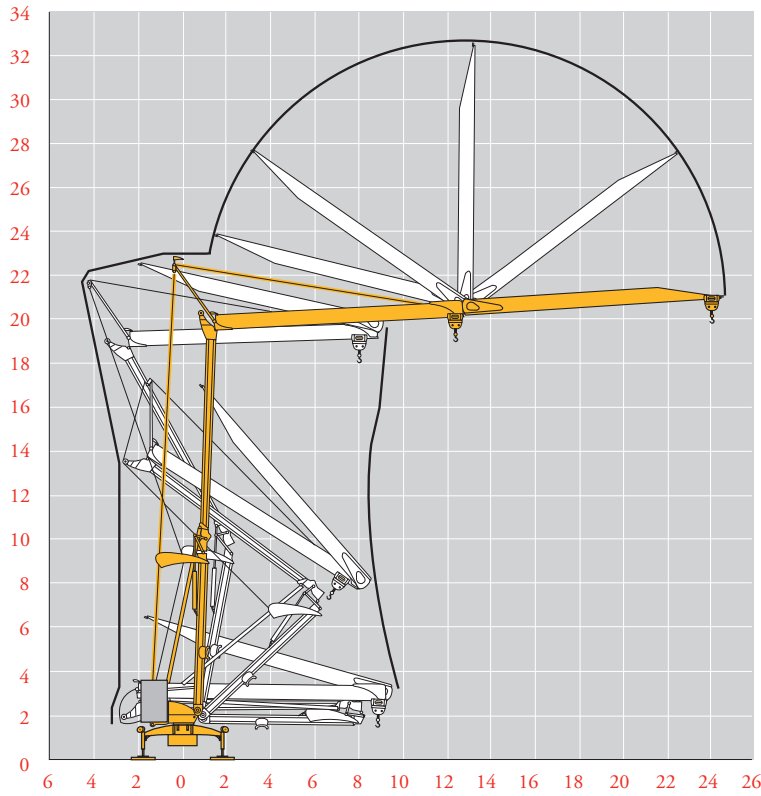

Montage
Montage
Erection
Montaje
Montaggio
Montagem
Монтаж

LXZ3

Transport
Transport
Transport
Transporte
Trasporto
Transporte
Транспортировка

LXZ4